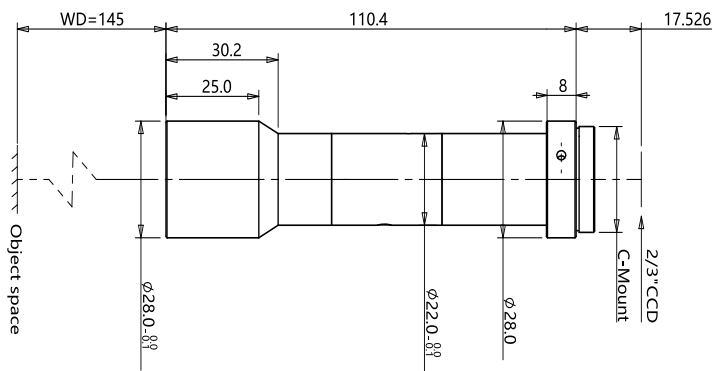

规格书

WWH07-145AT

五百万像素远心镜头

光学参数

放大倍率 $\beta(x)$	0.7
物方工作距 WD(mm)	145 \pm 2
像方最大 CCD 尺寸 (Φ mm)	11(2/3")
像方 F/#	16.8
物方远心度 ($^{\circ}$ max)	<0.1
像方畸变 (%)	<0.1
数值孔径 NA	0.0207
物方分辨率 (μ m)	16.2
物方景深 (mm)	2.7

视野范围 (mm x mm)

1/2" (6.4x4.8)	9.1x6.9
1/1.8" (7.13x5.37)	10.2x7.7
2/3" (8.45x7.1)	12.1x10.1

机械参数

相机接口	C
镜头总长 (mm)	110.4
是否同轴光 / 可调光栏	否 / 否