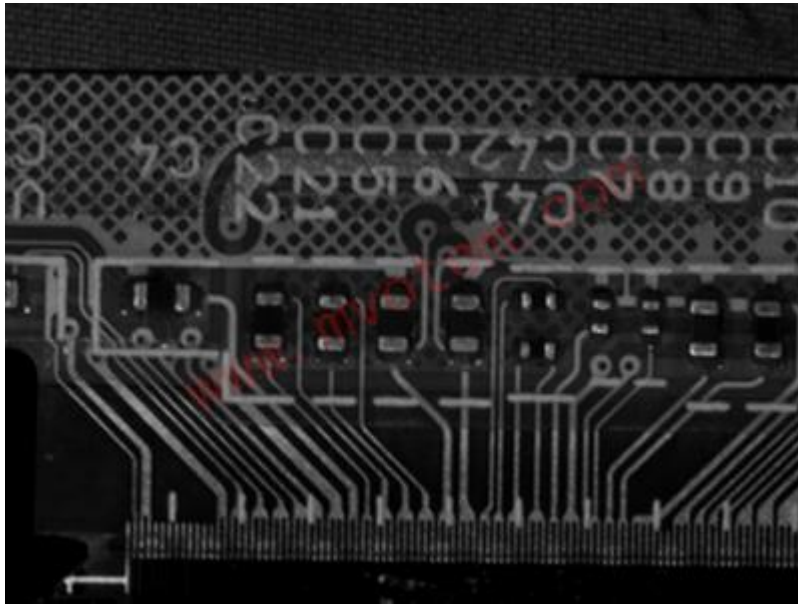

## 变倍镜头应用案例-线路板

产品型号：MZ7.0X 标准变倍镜头

所需光源：环形红光

0.35 倍效果图 ( 1\*0.7\*0.5 )

放大 1 倍效果图 ( 1\*1 )

放大 2 倍效果图 ( 1\*2 )