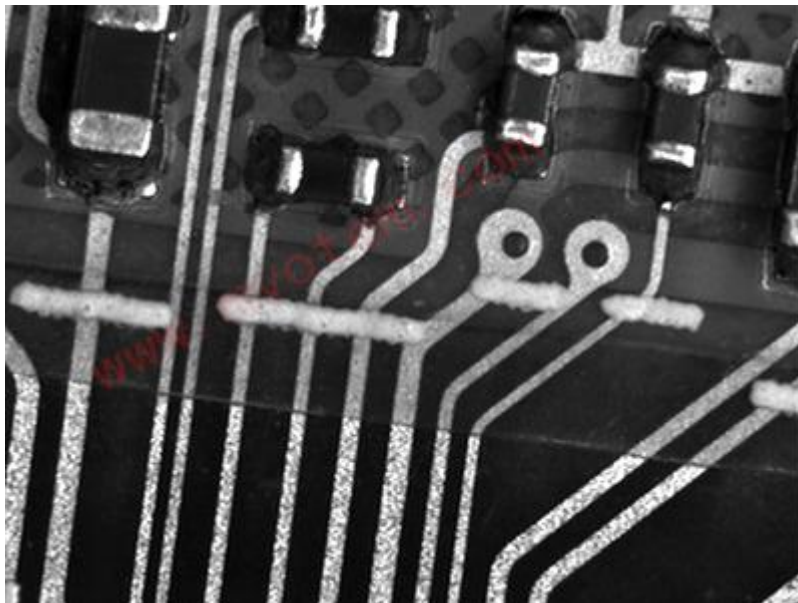

## 变倍镜头应用案例-线路板

产品型号：MZ7.0X 标准变倍镜头

所需光源：环形红光

0.35 倍效果图 ( 1\*0.7\*0.5 )

放大 1 倍效果图 ( 1\*1 )

放大 2 倍效果图 ( 1\*2 )