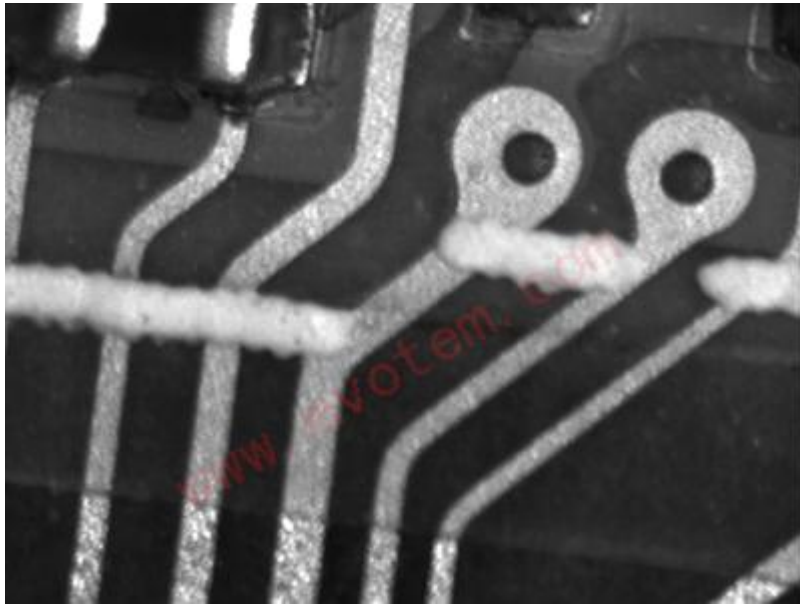

## 变倍镜头应用案例-线路板

产品型号：MZ7.0X 标准变倍镜头

所需光源：环形红光

0.35 倍效果图 ( 1\*0.7\*0.5 )

放大 1 倍效果图 ( 1\*1 )

放大 2 倍效果图 ( 1\*2 )