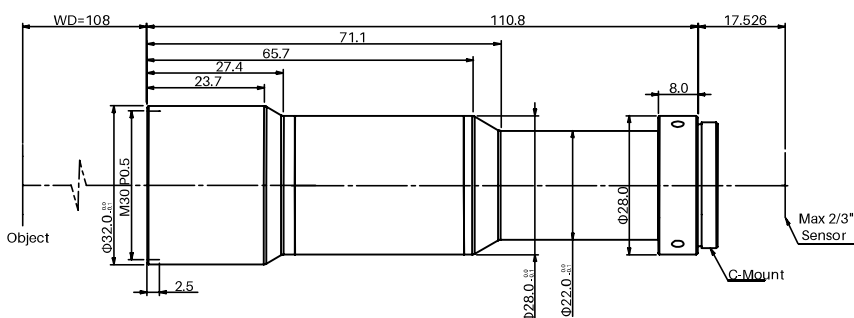

规格书

WWH25-108ATV3

五百万像素远心镜头

光学参数

放大倍率 β (x)	2.5
物方工作距 WD (mm)	108
支持 CCD 尺寸 (Φ mm)	11(2/3")
像方 F/#	12.5
像方畸变 (% max)	0.05
物方远心度 ($^{\circ}$ max)	0.05
数值孔径 NA	0.1
物方分辨率 (μ m)	3.4
物方景深 DoF (mm)	0.16

视野范围 (mm × mm)

1/2" (6.4×4.8)	2.6×1.9
1/1.8" (7.13×5.37)	2.9×2.1
2/3" (8.45×7.1)	3.4×2.8

机械参数

相机接口	C
镜头总长 (mm)	110.8
是否同轴光 / 可调光栏	否 / 否